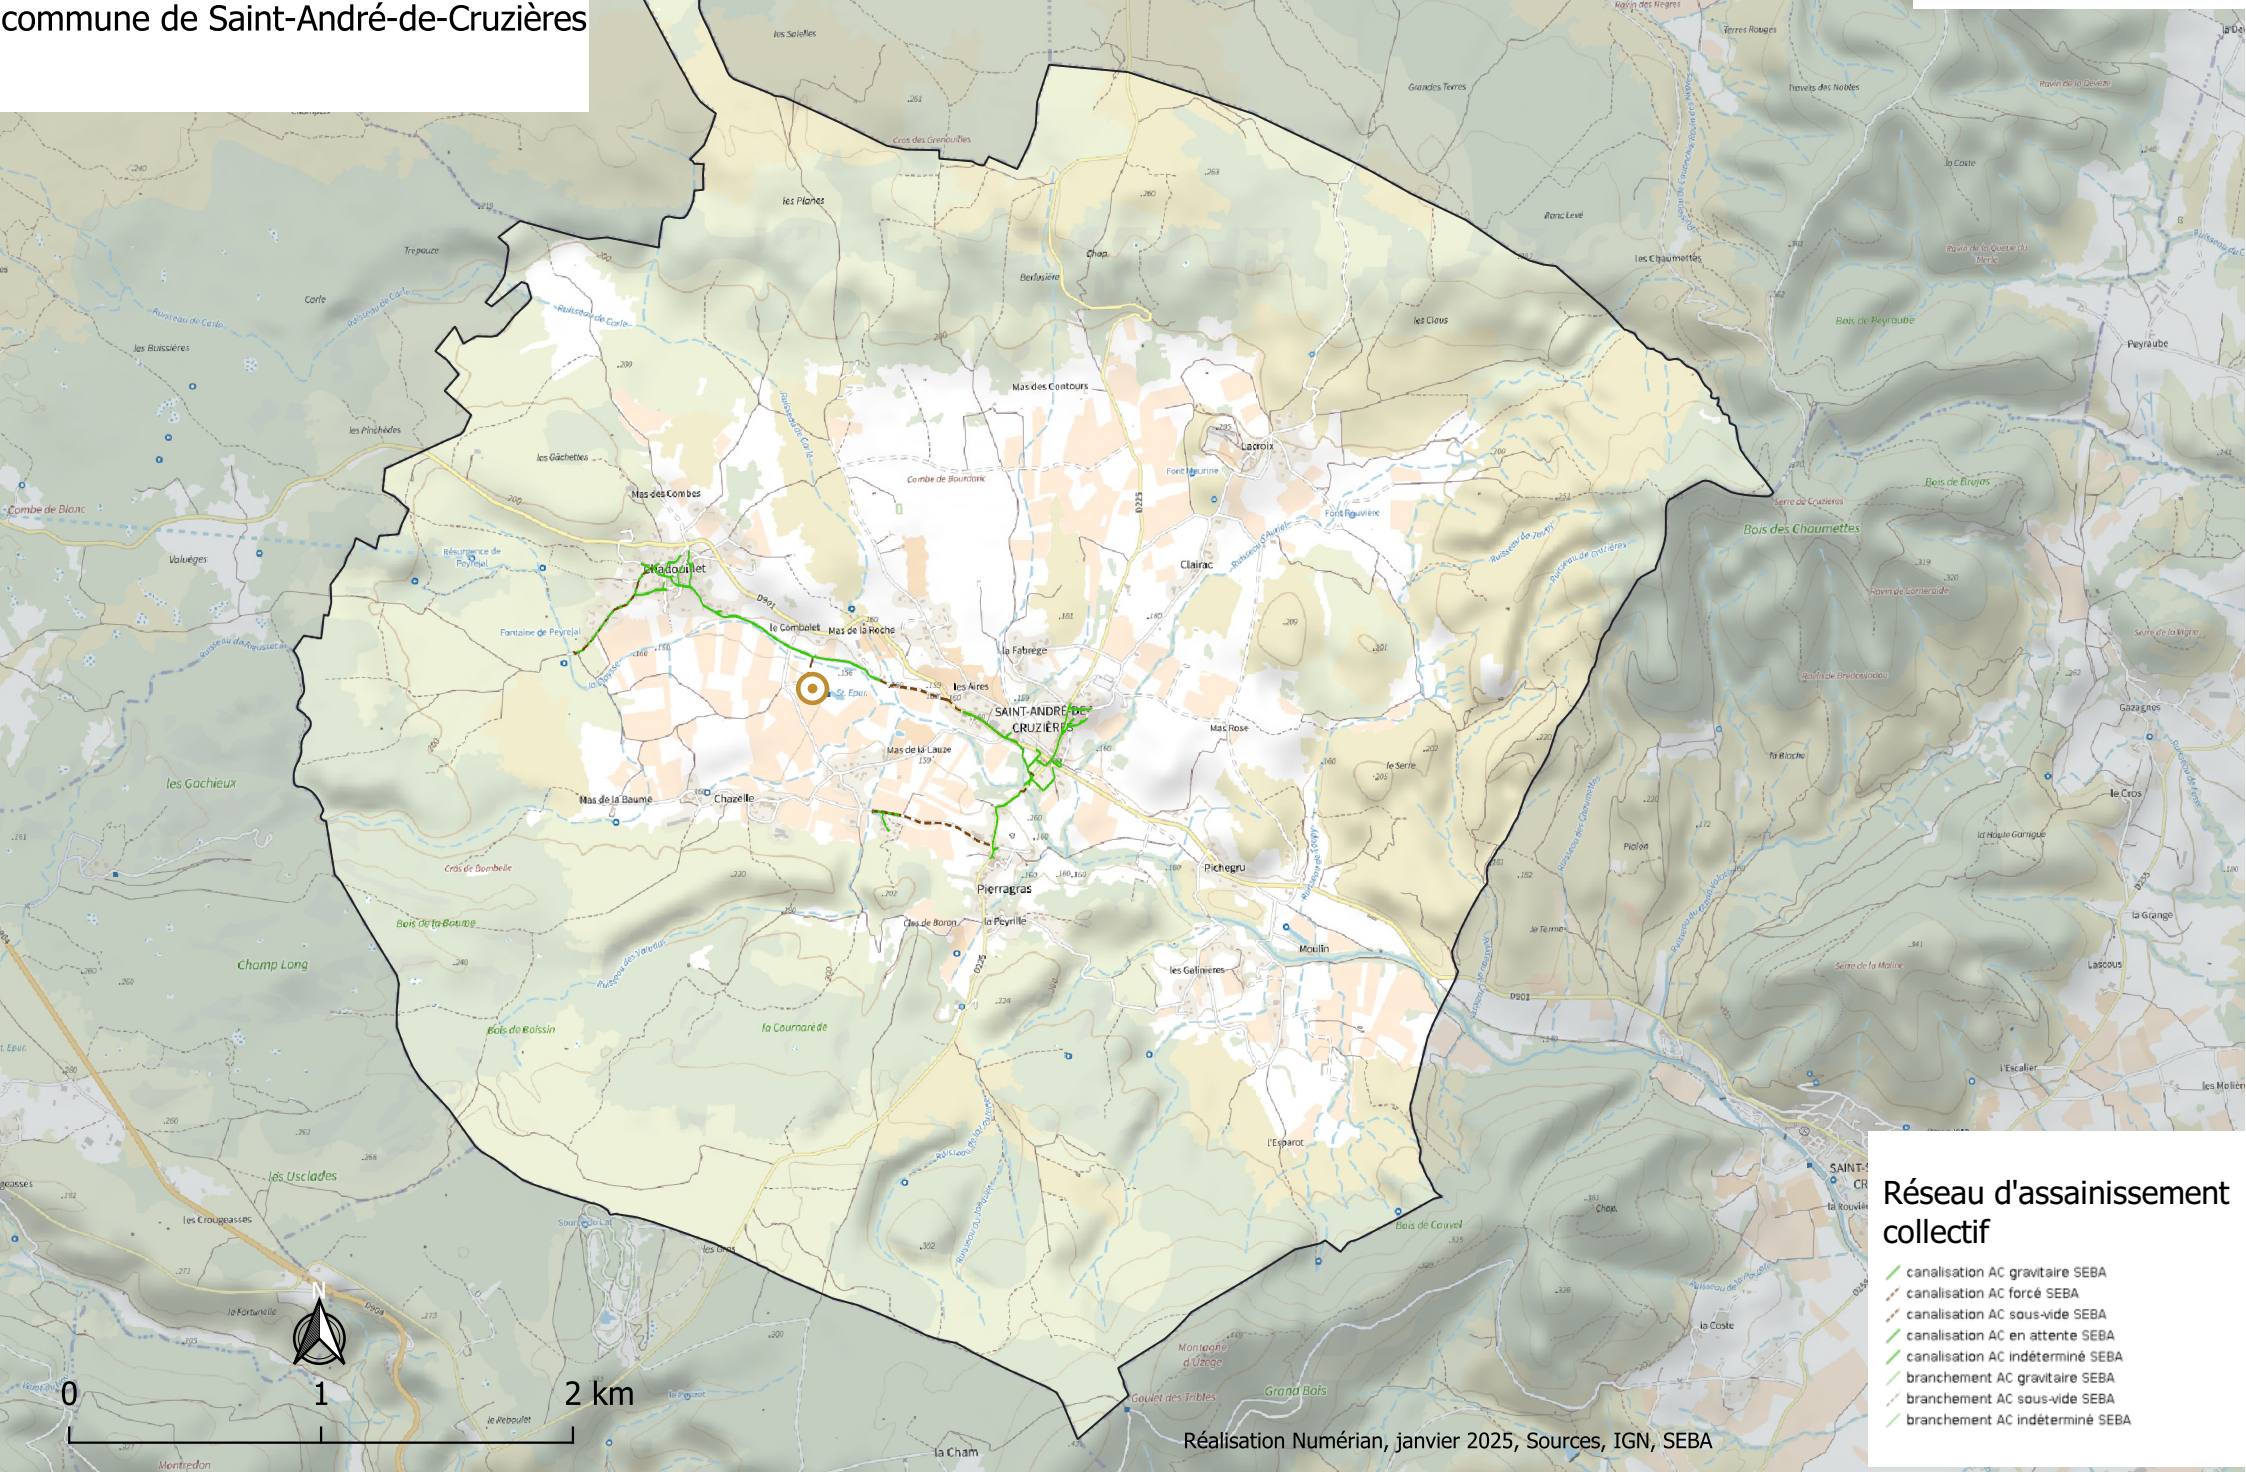

6.a

Réseau d'assainissement collectif de la commune de Saint-André-de-Cruzières

Réseau d'assainissement collectif

- canalisation AC gravitaire SEBA
- canalisation AC forcé SEBA
- canalisation AC sous-vide SEBA
- canalisation AC en attente SEBA
- canalisation AC indéterminé SEBA
- branchement AC gravitaire SEBA
- branchement AC sous-vide SEBA
- branchement AC indéterminé SEBA